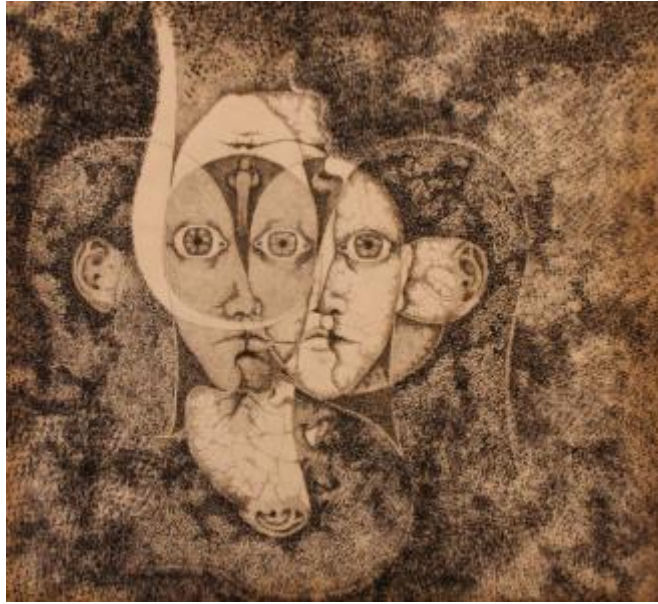

Registro 2-5775

**Institución**

Museo Nacional de Bellas Artes

Tipo de objeto

Dibujo

Materiales y técnicas

Dibujo

Dimensiones

Alto 60 x Ancho 60 cm

Características que lo distinguen

Obra en formato cuadrado en blanco y negro, sobre un fondo texturado más oscuro, se organizan varios rostros de frente y de perfil que se superponen en capas más grises y blancas, en esta composición y al centro, destacan tres grandes ojos que miran de frente al espectador.

Obra presenta amarillamiento.

Título

Sin título

Fecha o período

1968

Creador

Valentina Cruz