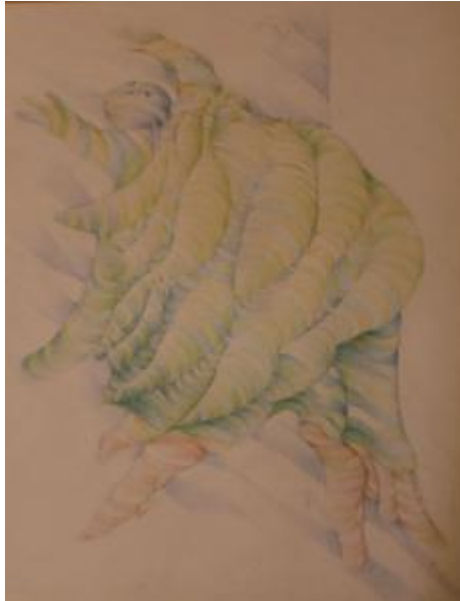

Registro 2-5779

**Institución**

Museo Nacional de Bellas Artes

Tipo de objeto

Dibujo

Materiales y técnicas

Dibujo

Dimensiones

Alto 50 x Ancho 65 cm

Características que lo distinguen

Obra en formato rectangular en posición vertical, la composición tiene al centro y ocupando la mayor parte del plano, un gran volumen estriado cubierto por franjas en distintas tonalidades de verde y azules. En el extremo superior asoma lo que podría ser un rostro cubierto también, y hacia abajo varios apéndices en franjas rosa, todo sobre un fondo blanco.

Obra presenta leve suciedad superficial; presenta traspaso pigmentario de otra composición.

Título

Sin título

Creador

Valentina Cruz