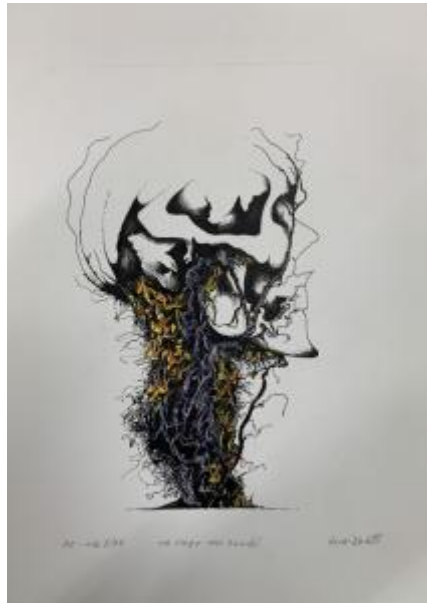

Registro 2-5901

**Institución**

Museo Nacional de Bellas Artes

Tipo de objeto

Grabado

Materiales y técnicas

Grabado

Dimensiones

Alto 30 x Ancho 21 cm

Características que lo distinguen

Obra en formato rectangular de posición vertical. Composición sobre un fondo blanco, hay una figura central de un cráneo humano de perfil en blanco y negro, en el lugar del cuello, tiene una forma de tronco robusto cubierto de una textura rugosa con matices de amarillo y violeta. Bajo la imagen y en la horizontal, hay marcas manuscritas de lápiz grafito.