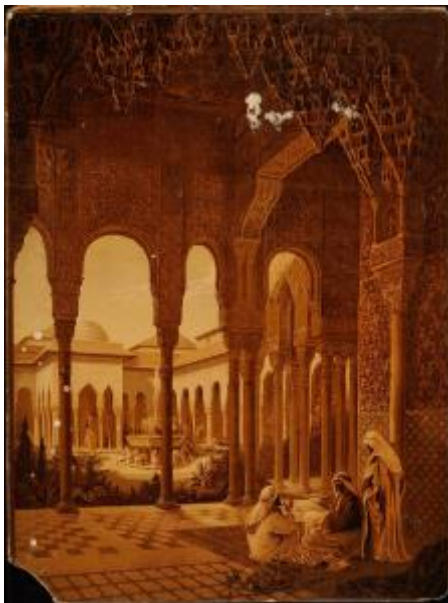

Registro 12-1274

**Institución**

Museo de la Educación Gabriela Mistral

Tipo de objeto

Lámina

Materiales y técnicas

Lámina

Dimensiones

Alto 75 x Ancho 56 cm

Características que lo distinguen

Corredor con arcos y patio central, donde hay una pileta con figuras de animales por donde sale el agua. Al extremo izquierdo escena con tres personajes, dos sentados y uno de pie con túnica y turbante.