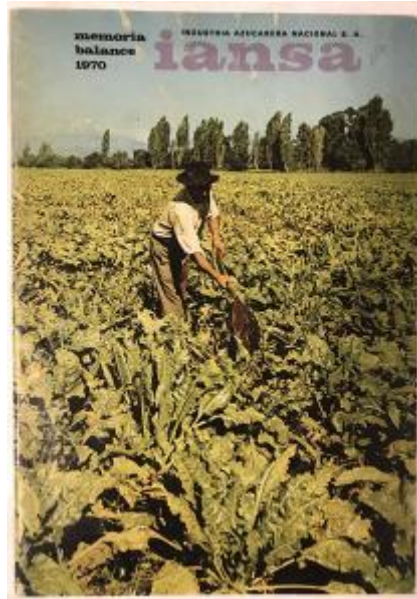

Registro 3-44189

Institución

Museo Histórico Nacional

Tipo de objeto

Memoria

Materiales y técnicas

Memoria

Dimensiones

Alto 25.5 x Ancho 17.7 x Profundidad 0.2 cm

Características que lo distinguen

Documentación de actividades anuales. Artículo de forma rectangular en formato vertical. Encuadernación de tapas blandas de papel couche impresas. En su lomo dos corchetes. Sus hojas son de papel couche impresas. En anverso se observa fotografía, que cubre todo el plano, de trabajador en un campo de remolachas. En parte superior, textos en negro e imagen corporativa en violeta. En interior se observan textos impresos y manuscritos, ilustraciones, gráficos, fotografías y diferentes diagramaciones. Páginas numeradas en esquinas inferiores.

Presenta suciedad, dobleces, abrasión y desvanecimiento de tinta.

Título

IANSA. Memoria Balance 1970

Fecha o período

1971-04