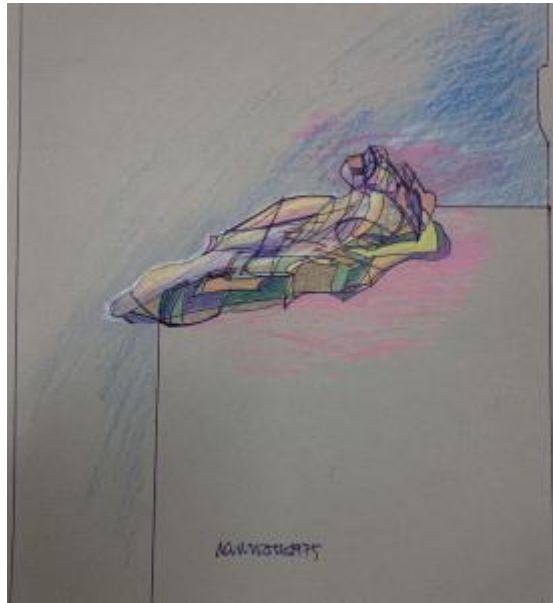

Registro 2-6002

**Institución**

Museo Nacional de Bellas Artes

Tipo de objeto

Dibujo

Materiales y técnicas

Dibujo

Dimensiones

Alto 22 x Ancho 21 cm

Características que lo distinguen

Obra en formato rectangular en posición vertical. Composición abstracta sobre un soporte gris, hay una figura principal formada por líneas angulares y geométricas, con áreas coloreadas en tonos de rosa, verde, morado, amarillo y azul. En el fondo, hacia la derecha y rodeando la figura, hay un área de color azul difuminado que se mezcla con tonos rosados y violetas. En la parte inferior hay un texto manuscrito con la firma del autor.

Título

Goya's Maja

Fecha o período

1975

Creador

Jan Wolf