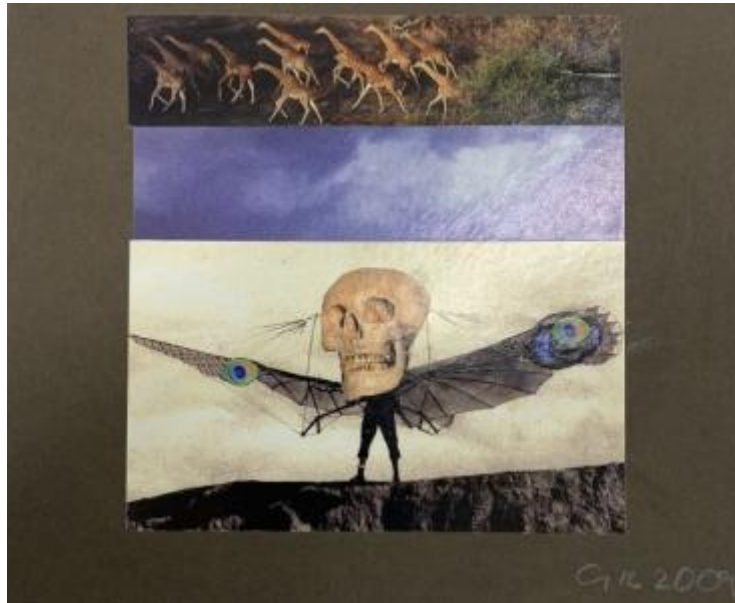

Registro 2-6055

**Institución**

Museo Nacional de Bellas Artes

Tipo de objeto

Collage

Materiales y técnicas

Collage

Dimensiones

Alto 9 x Ancho 12 cm

Características que lo distinguen

Obra en formato rectangular de posición horizontal. Composición en formato collage, formada por tres partes en la horizontal, la parte superior muestra la imagen de un grupo de jirafas caminando por un paisaje natural. Los tonos son cálidos, con colores tierra y un entorno seco que sugiere un hábitat típico de estos animales. La parte del centro es la imagen de un cielo azul con nubes dispersas y la parte inferior sobre un fondo claro, muestra una figura humana de pie sobre una superficie rocosa e intervenida con una calavera muy grande en el lugar de la cabeza y alzando unas alas mecánicas decoradas con ojos de pavo real en las puntas. En la esquina inferior derecha está escrita la firma del artista y el año.