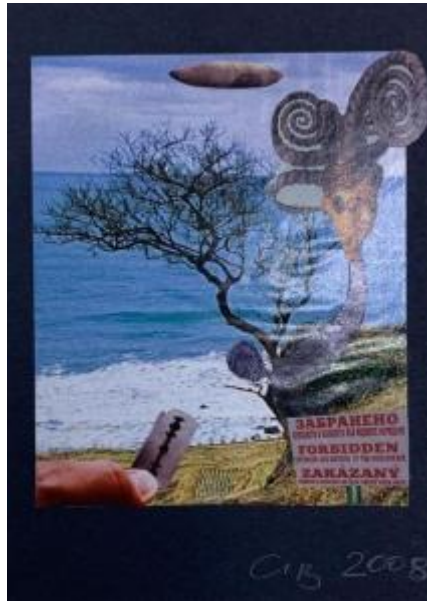

## Registro 2-6056

**Institución**

Museo Nacional de Bellas Artes

**Tipo de objeto**

Collage

**Materiales y técnicas**

Collage

**Dimensiones**

Alto 12 x Ancho 9 cm

**Características que lo distinguen**

Obra en formato rectangular de posición vertical. Composición en formato collage, sobre una imagen de paisaje exterior de costa, se ordenan a la derecha el rostro de una mujer con un tocado sobre su cabeza y un letrero escrito en rojo. Hacia la derecha en el borde inferior, un dedo sostiene una hoja de afeitar. La composición está montada sobre un marco negro y en la esquina inferior derecha está manuscrito la firma del autor y el año.