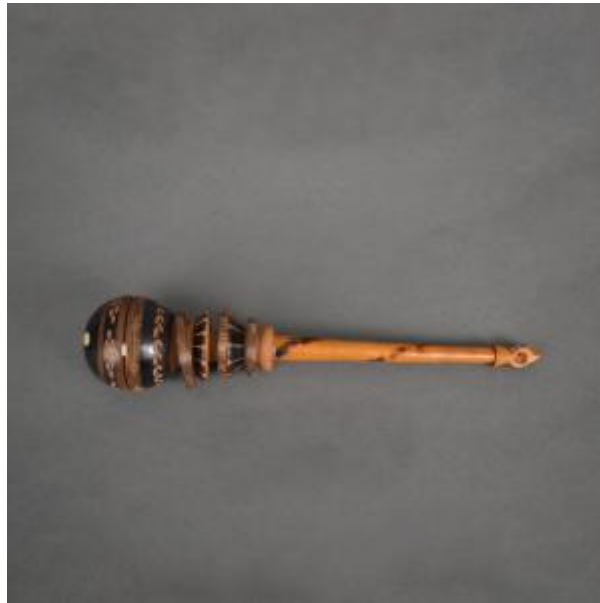

Registro 4-4057

**Institución**

Museo Historia Natural de Valparaíso

Tipo de objeto

Batidor

Materiales y técnicas

Batidor

Dimensiones

Diámetro 2,5 x Largo 28,0 cm

Características que lo distinguen

Herramienta de uso doméstico de base globular con secciones anilladas y extensión vertical afinada hacia el mango. En la sección globular presenta grabados geométricos y pigmento negro que presenta las figuras en contraste. Terminación en mango con pieza similar a una gota con tallado cóncavo.