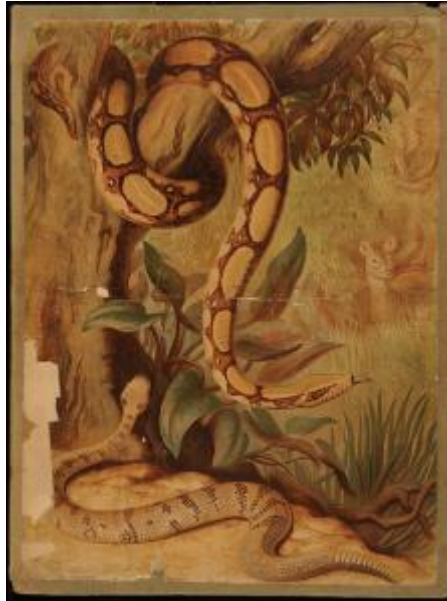

Registro 12-725

**Institución**

Museo de la Educación Gabriela Mistral

Tipo de objeto

Lámina

Materiales y técnicas

Lámina

Dimensiones

Alto 83 x Ancho 64 cm

Características que lo distinguen

Obra de formato rectangular de orientación vertical. Composición en base a dos reptiles alargados y delgados, uno está enrollado en un tronco con la cabeza colgando, el otro se arrastra por el suelo con la cabeza levantada. Al fondo cabeza de un animal.