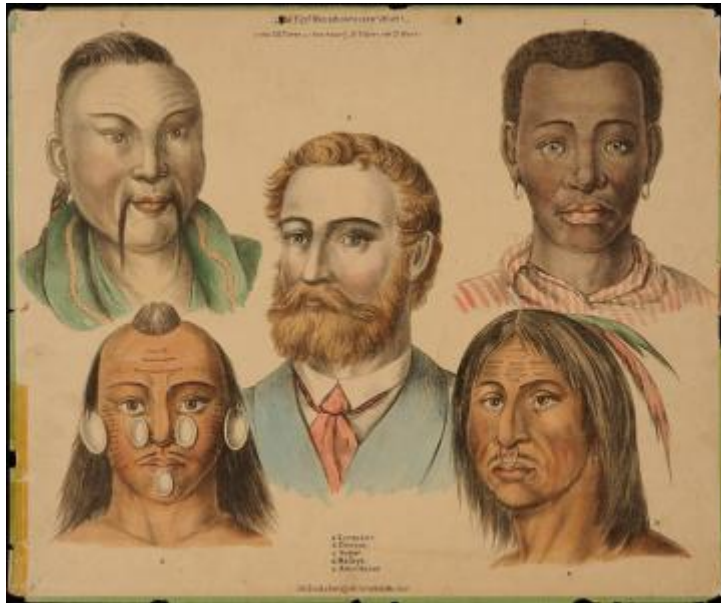

Registro 12-1043

Institución

Museo de la Educación Gabriela Mistral

Tipo de objeto

Lámina

Materiales y técnicas

Lámina

Dimensiones

Alto 43.9 x Ancho 52.2 cm

Características que lo distinguen

Cinco cabezas humanas de diferentes razas, en la parte superior un asiático, ojos rasgados, bigotes largos, trenzas; un negro, con pelo ensortijado, dos aros; al centro un hombre blanco, ojos de color claro, bigotes y barba; en la parte inferior dos hombres morenos de pelo largo: uno con pelones en la cabeza e incrustaciones de de piedras en partes de su cara, el otro con pelo largo, tatuajes en la frente y un aro en la nariz.

Faltantes en los bordes.

Título

Fünf Menschenrassen