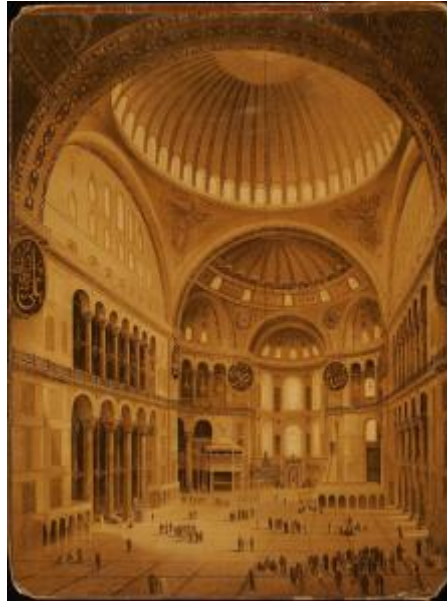

Registro 12-1276

**Institución**

Museo de la Educación Gabriela Mistral

Tipo de objeto

Lámina

Materiales y técnicas

Lámina

Dimensiones

Alto 75 x Ancho 55 cm

Características que lo distinguen

Habitación con una gran cúpula en el techo, arcos y columnas. Del centro cuelga una lámpara con arabescos. Hay un grupo de figuras humanas de pie y sentadas con túnicas y turbantes. En algunos muros, medallones con símbolos.