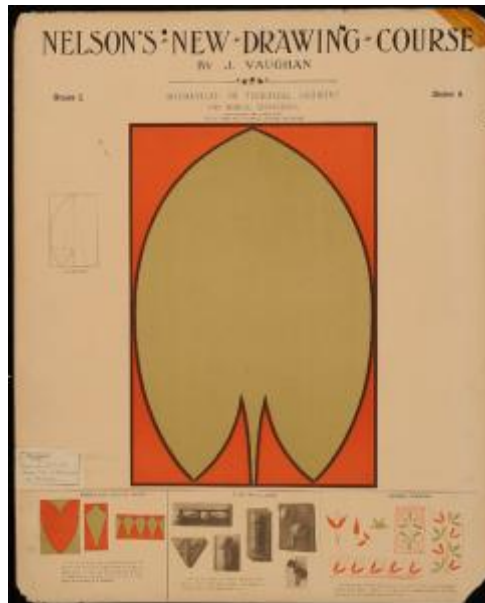

## Registro 12-734

**Institución**

Museo de la Educación Gabriela Mistral

**Tipo de objeto**

Lámina

**Materiales y técnicas**

Lámina

**Dimensiones**

Alto 64 x Ancho 51 cm

**Características que lo distinguen**

En recuadro, hoja semiovalada con tallo, en la parte inferior, varios diseños y modelos de diferentes formas.

Reverso: figura en forma de T invertida con círculo en su interior.

**Título**

Ruler work freehand drawing

**Creador**

J. Vaughan Vaughan