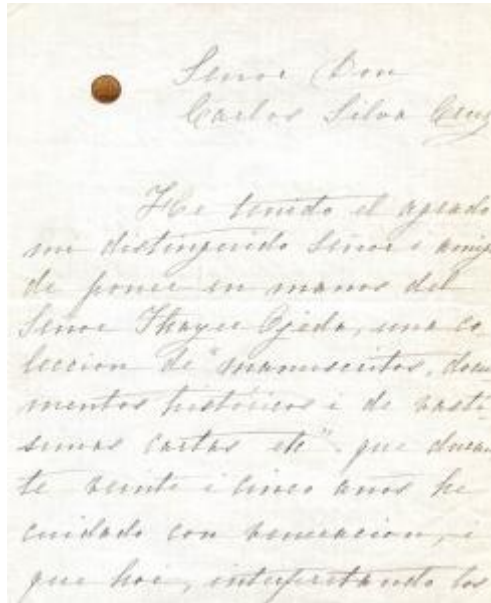

Registro 9-1024

**Institución**

Museo Nacional Benjamín Vicuña Mackenna

Tipo de objeto

Carta

Materiales y técnicas

Carta

Dimensiones

Ancho 16 x Alto 20,5 cm

Características que lo distinguen

Documento en formato rectangular, con pequeño monograma de color burdeo sobre fondo dorado circular en ángulo superior izquierdo. Contiene letras manuscritas.

Doble horizontal.

Título

Carta a Carlos Silva

Fecha o período

1911-04-03

Creador

Victoria Subercaseaux Vicuña