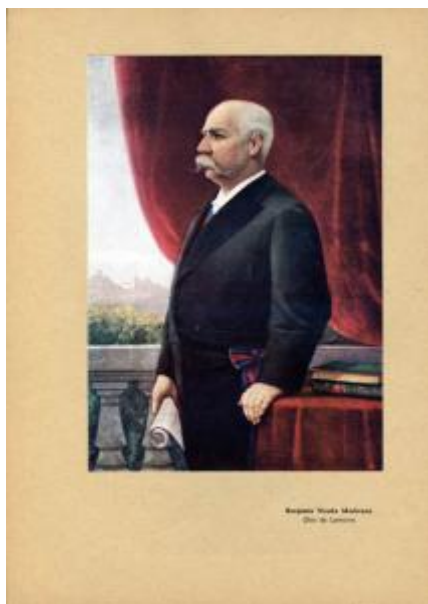

## Registro 9-1132

**Institución**

Museo Nacional Benjamín Vicuña Mackenna

**Tipo de objeto**

Fotografía

**Dimensiones**

Alto 18.80 x Ancho 13 cm

**Características que lo distinguen**

Imagen de formato rectangular de orientación vertical. Composición en base a un personaje masculino, de pie, de perfil hasta la rodilla.

Viste ropa negra y camisa blanca. Al reverso hay texto impreso.

Fotografía de B.V-M. Intendente