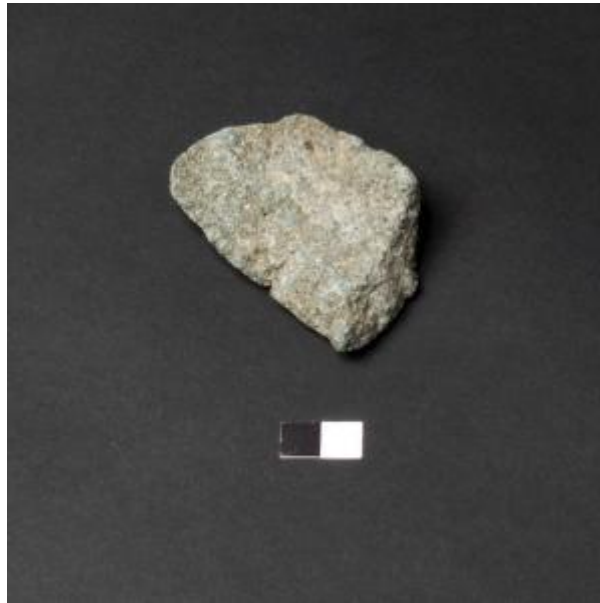

Registro 25-3159

**Institución**

Museo de Antofagasta

Tipo de objeto

Fragmento

Materiales y técnicas

Fragmento

Dimensiones

Largo 45 x Ancho 68 x Espesor 15 Milímetros

Características que lo distinguen

Fragmento de forma rectangular irregular, ambos lados y un extremo quebrado un borde o lado con labio delgado. Una cara cóncava y la otra convexa, superficie rugosa.

Color gris

Cultura arqueológica

Complejo Huentelauquén