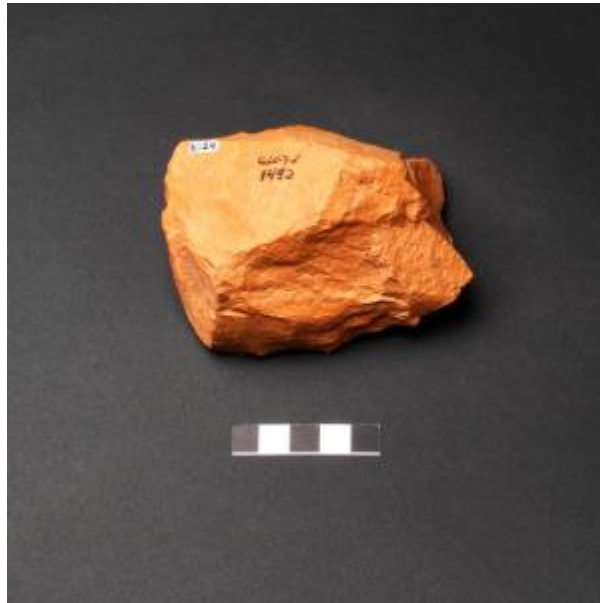

Registro 25-3224

**Institución**

Museo de Antofagasta

Tipo de objeto

Raspador

Materiales y técnicas

Raspador

Dimensiones

Largo 93 x Ancho 75 x Espesor 60 Milímetros

Características que lo distinguen

Cuerpo de forma rectangular, grueso, una cara plana la otra cara cóncava natural, la otra convexa abultada lados rectos de planos inclinados, extremos rectos.

Color anaranjado.

Cultura arqueológica

Complejo Huentelauquén