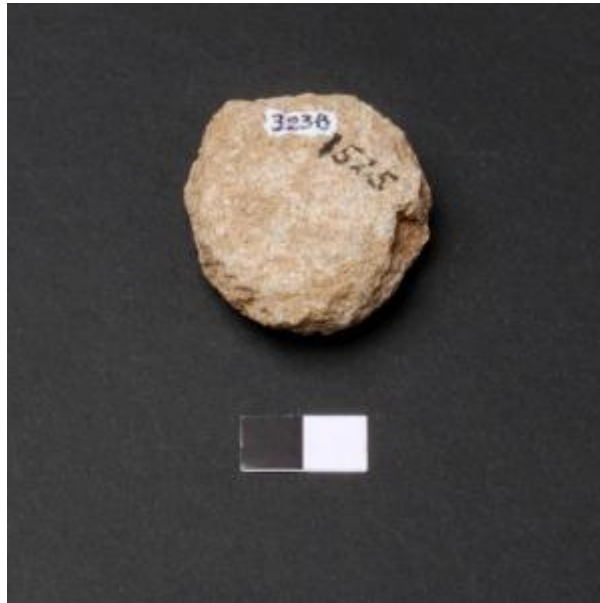

Registro 25-3238

**Institución**

Museo de Antofagasta

Tipo de objeto

Disco (arqueológico)

Materiales y técnicas

Disco (arqueológico)

Dimensiones

Largo 70 x Ancho 61 x Espesor 28 Milímetros

Características que lo distinguen

Objeto de forma discoidal, ambas caras planas con superficie leve irregular, bordes rectos irregulares.

Cultura arqueológica

Complejo Huentelauquén