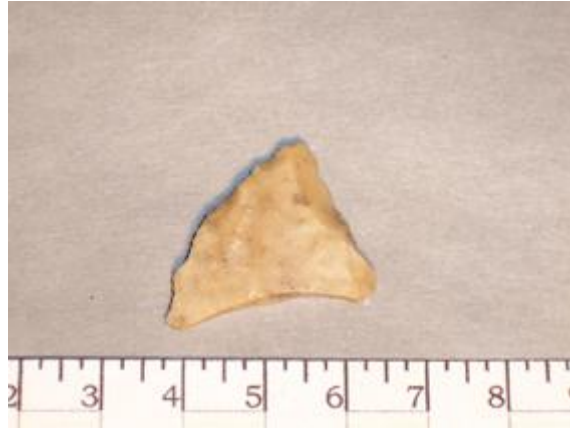

Registro 25-8000

**Institución**

Museo de Antofagasta

Tipo de objeto

Cuchillo

Materiales y técnicas

Cuchillo

Dimensiones

Espesor 4 x Ancho 26 x Largo 20 Milímetros

Características que lo distinguen

Instrumento lítico usado para cortar. Objeto de forma triangular irregular con un lado acondicionado para su uso funcional. Piedra de color amarillo claro tallada y retocada.

Se encuentra fragmentado y con faltantes que superan la mitad de su superficie total.