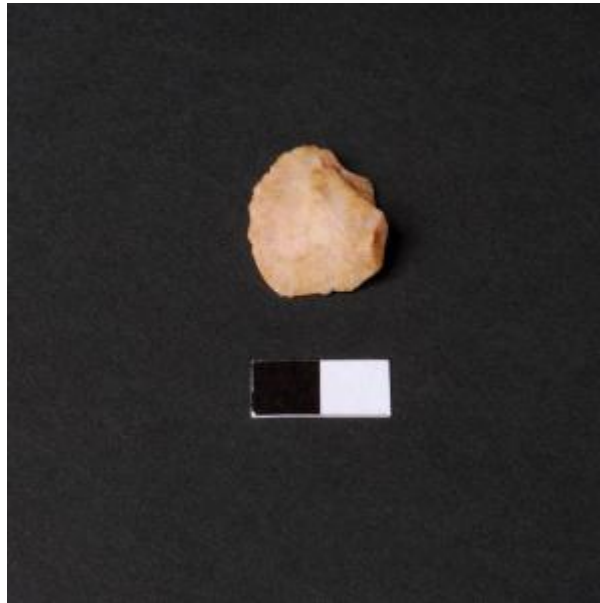

Registro 25-624

**Institución**

Museo de Antofagasta

Tipo de objeto

Raspador

Materiales y técnicas

Raspador

Dimensiones

Largo 20 x Ancho 27 x Espesor 5 Milímetros

Características que lo distinguen

Objeto lítico, entero, de forma semicircular con bordes irregulares. Retoque mono marginal simple. Color café claro. Corte plano ovoidal.