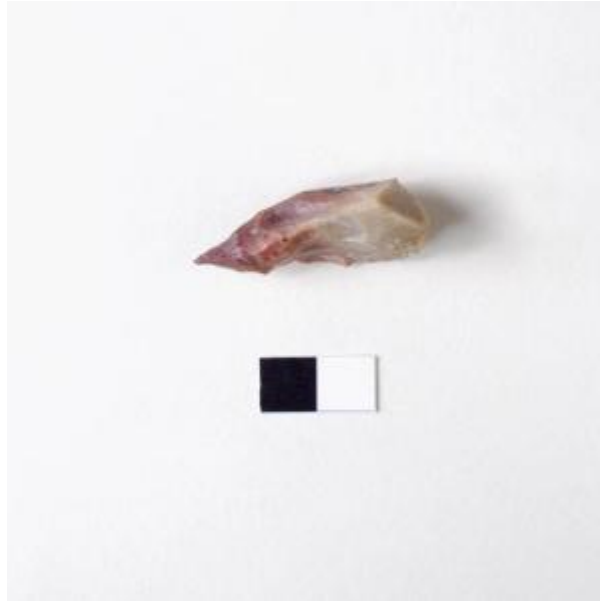

## Registro 25-3253

**Institución**

Museo de Antofagasta

**Tipo de objeto**

Perforador

**Materiales y técnicas**

Perforador

**Dimensiones**

Largo 38 x Ancho 24 x Espesor 13 Milímetros

**Características que lo distinguen**

Forma triangular, base recta, bordes rectos hacia un vértice agudo y delgado. Una cara plana la otra convexa alta. Retoques monofaciales y bimarginales dobles.

Color crema y café.

**Cultura arqueológica**

Complejo Huentelauquén