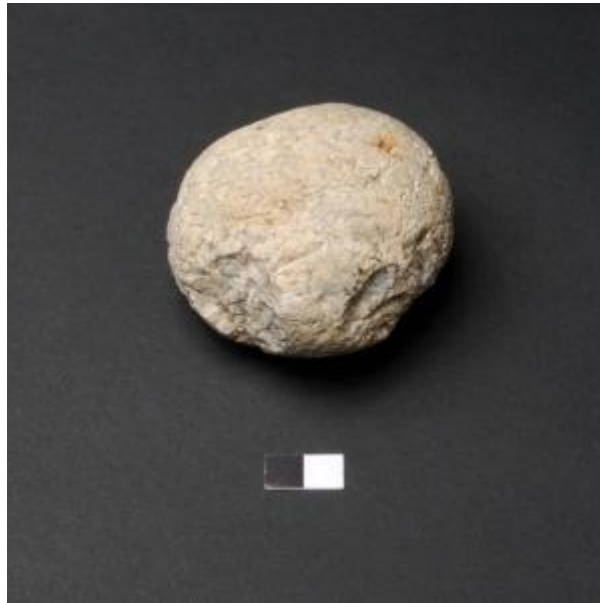

Registro 25-3153

**Institución**

Museo de Antofagasta

Tipo de objeto

Canto rodado (lítica)

Materiales y técnicas

Canto rodado (lítica)

Dimensiones

Largo 73 x Ancho 68 x Espesor 48 Milímetros

Características que lo distinguen

Canto rodado de forma ovoidal irregular, ambas caras convexas y bordes gruesos y redondeados, golpes de percusión en ambos extremos.

Color blanco

Cultura arqueológica

Complejo Huentelauquén