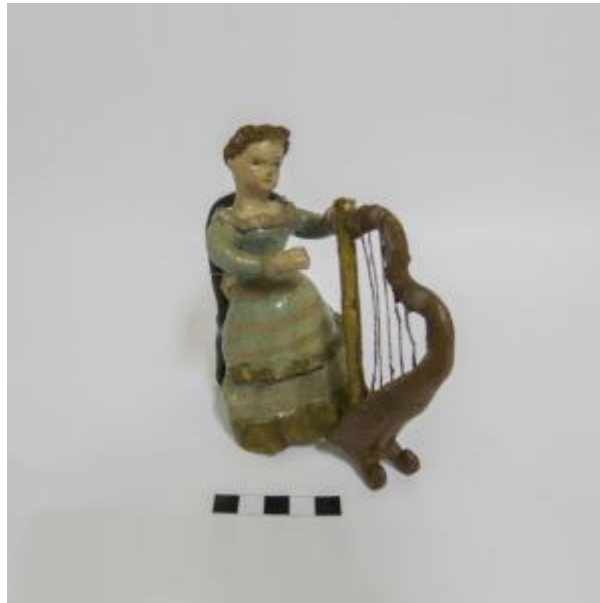

Registro 3-40153

**Institución**

Museo Histórico Nacional

Tipo de objeto

Figurilla

Materiales y técnicas

Figurilla

Dimensiones

Alto 13.8 x Ancho 7.8 x Profundidad 7.5 cm

Características que lo distinguen

Objeto decorativo de cerámica esmaltada que representa un personaje femenino sedente en una silla y con los brazos extendidos. Lleva traje color celeste decorado con líneas color rosado y con aplicaciones doradas en cuello y mangas.

Objeto decorativo en cerámica esmaltada que representa un objeto compuesto por dos travesaños que se unen con alambres dispuestos en forma paralela.

Tema

representa a una mujer tocando el arpa.

Fecha o período