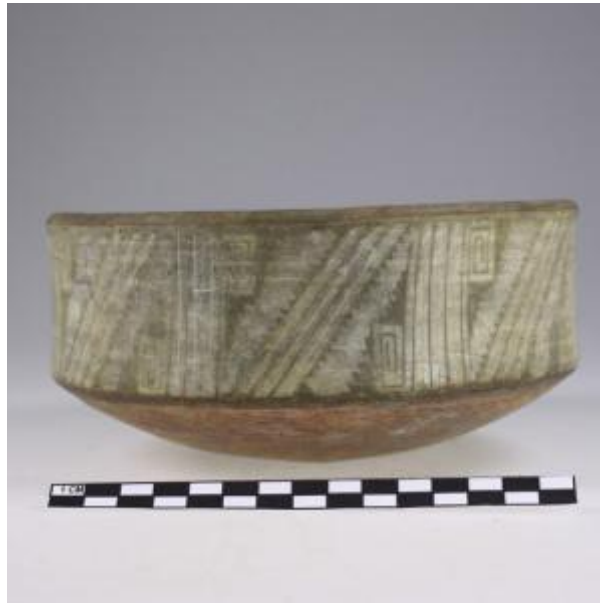

Registro 8-461

**Institución**

Museo Arqueológico de La Serena

Tipo de objeto

Escudilla

Materiales y técnicas

Escudilla

Dimensiones

Peso 556 Gramos x Alto 17.8 cm x Volumen 1300 cm³ x Diámetro 17.8 cm x Espesor 0.6 cm

Características que lo distinguen

Vasija de forma abierta no restringida, con perfil simple y forma subglobular, base convexa y labio redondeado. Superficie engobada roja, y pinturas en su exterior de patrones Zigzag en colores rojo, blanco y negro. Uso contenedor y ceremonial funerario.

Formato en buenas condiciones formales, su base y fondo interior descoloridos o con pérdida de color.

Cultura arqueológica

Cultura Diaguita