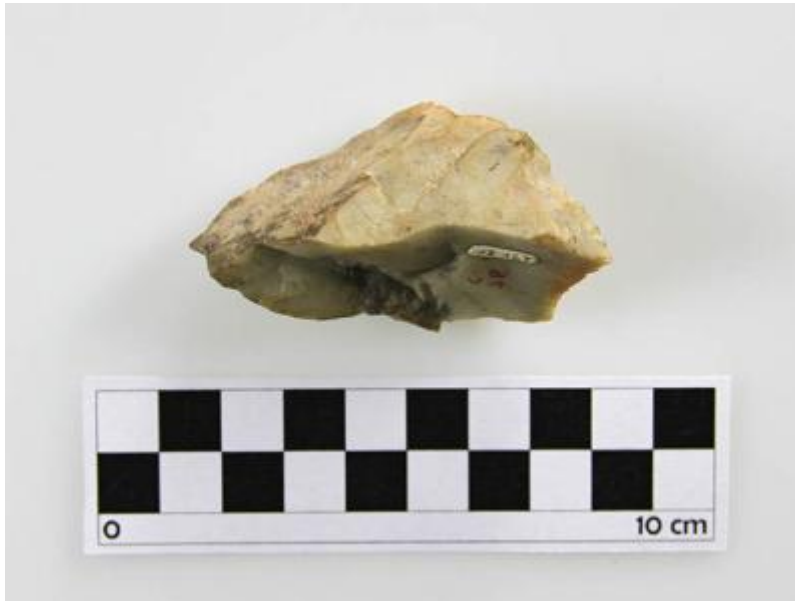

Registro 8-7966

**Institución**

Museo Arqueológico de La Serena

Tipo de objeto

Instrumento

Materiales y técnicas

Instrumento

Dimensiones

Largo 6.32 cm x Ancho 3.4 cm x Peso 35 Gramos

Características que lo distinguen

Instrumento lítico. Tiene forma poligonal irregular con extremos apuntados. Está elaborado en piedra tallada bifacialmente de color gris claro.

Cultura arqueológica

Complejo San Pedro Viejo de Pichasca