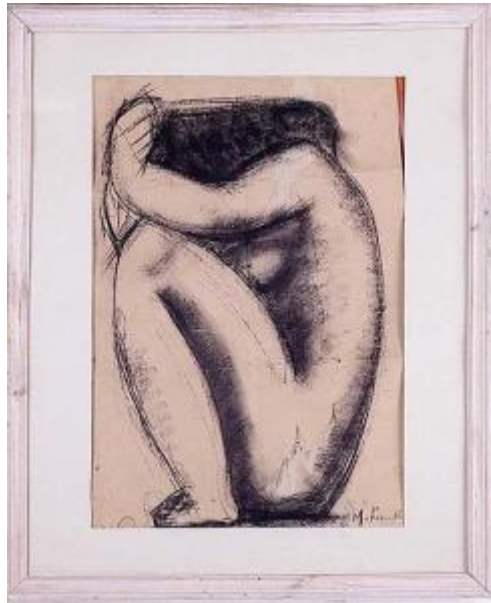

Registro 13-105

**Institución**

Museo de Arte y Artesanía de Linares

Tipo de objeto

Dibujo

Materiales y técnicas

Dibujo

Dimensiones

Alto 40 x Ancho 30 cm

Características que lo distinguen

Obra de formato rectangular. Composición en base a figura femenina en posición fetal, de perfil izquierdo, desnuda, y con ambas manos cubriendo su cabeza.

Título

Desnudo Femenino

Creador

María Fuentealba