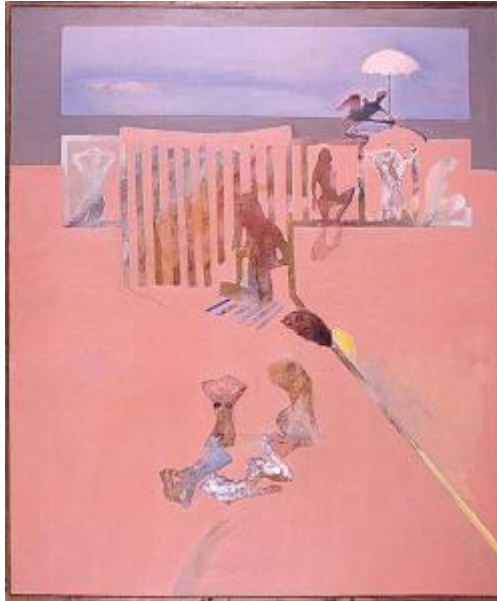

Registro 13-133

**Institución**

Museo de Arte y Artesanía de Linares

Tipo de objeto

Pintura (obra visual)

Materiales y técnicas

Pintura (obra visual)

Dimensiones

Alto 120 x Ancho 100 cm

Características que lo distinguen

Obra de formato rectangular. Composición en base a grupo de figuras femeninas sobre superficie rosada en primer plano. En segundo plano siluetas de figuras femeninas sentadas, tras ellas fondo en tono gris y cielo en tonos blanco, celeste y azul.