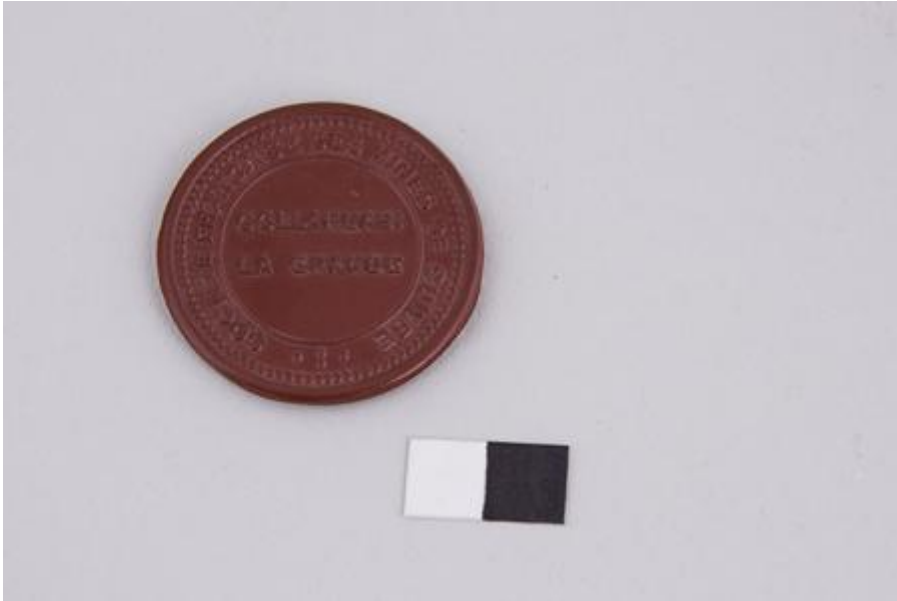

Registro 4-2356

**Institución**

Museo Historia Natural de Valparaíso

Tipo de objeto

Ficha

Materiales y técnicas

Ficha

Dimensiones

Diámetro 4.1 x Espesor 0.3 cm

Características que lo distinguen

Objeto de forma circular en color rojo. Anverso presenta letras en sobre relieve. Reverso número y letras en sobre relieve. Sirve como moneda de convertibilidad de uso restringido.