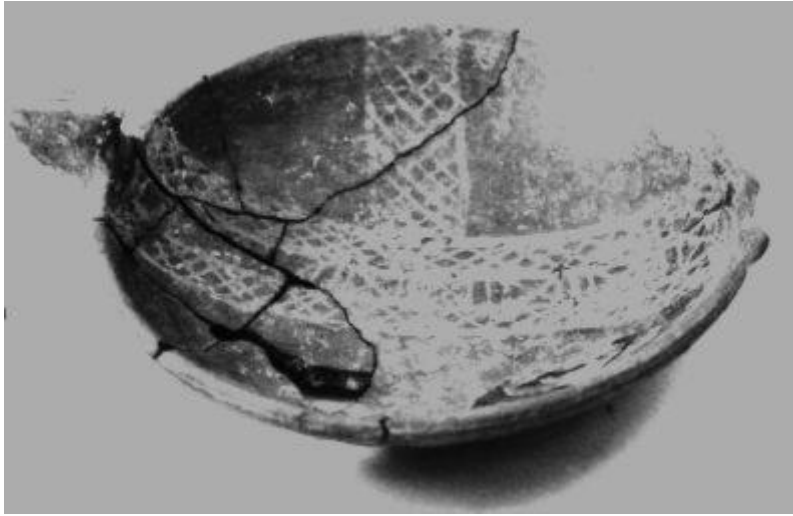

## Registro 11-980

**Institución**

Museo del Limarí

**Tipo de objeto**

Platillo (plato)

**Materiales y técnicas**

Platillo (plato)

**Dimensiones**

Alto 27 x Espesor 4 x Peso 119 Milímetros

**Características que lo distinguen**

Vasija ornitomorfa, simétrica, no restringida, de perfil simple. El labio es redondeado y el borde es evertido. Presenta decoración pintada lineal geométrica en el interior, formando una cruz y un modelado ornitomorfo.

La escudilla se encuentra fragmentada y reconstruida, también se observa erosionada por el interior.

**Cultura arqueológica**

Cultura Inca / Diaguita-Inca