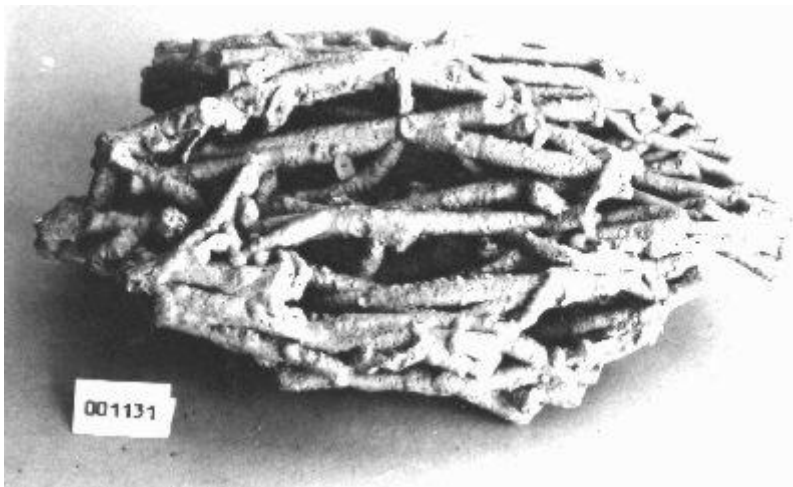

Registro 11-1131

**Institución**

Museo del Limarí

Tipo de objeto

Fósil

Dimensiones

Alto 8.3 x Largo 15.2 x Peso 289 x Espesor 4.8 cm

Características que lo distinguen

Fósil, probablemente de Coral, con forma de conjunto aglomerado de ramas de Coral, de color Beige, de superficie irregular.