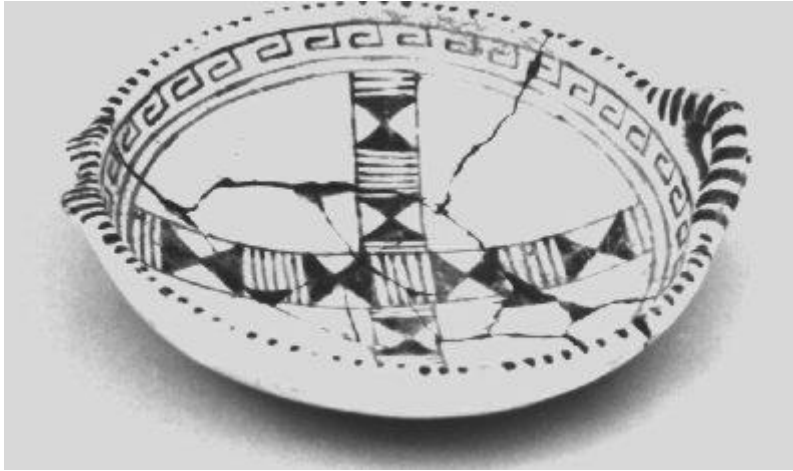

Registro 11-985

**Institución**

Museo del Limarí

Tipo de objeto

Platillo (plato)

Materiales y técnicas

Platillo (plato)

Dimensiones

Diámetro 172 Milímetros x Espesor 6 Milímetros x Peso 293 Gramos

Características que lo distinguen

Vasija zoomorfa, simétrica, no restringida, de perfil simple. El cuerpo es de forma cónica invertida y el borde es evertido. Presenta un asa decorada con pintura lineal emplazada en el labio de tipo arco lisa. Presenta decoración lineal geométrica en el interior, formando una cruz y grecas. También el labio se encuentra decorado con líneas. En el labio presenta un modelado zoomorfo.

La escudilla se encuentra fragmentada y reconstruida.

Cultura arqueológica

Cultura Inca / Diaguita-Inca