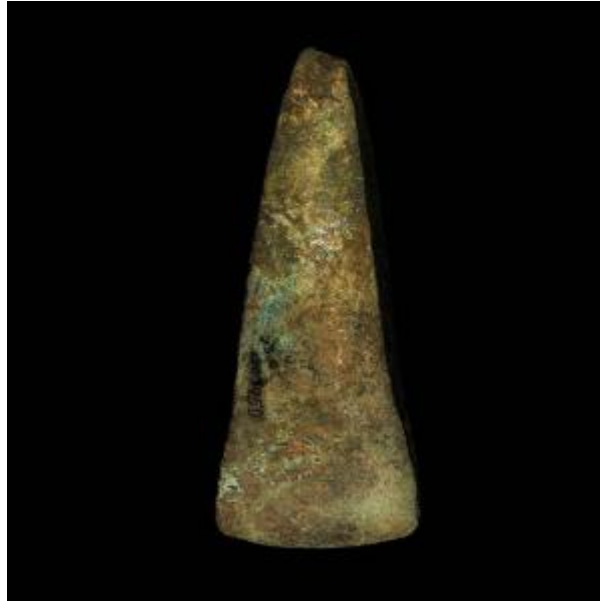

## Registro 11-950

**Institución**

Museo del Limarí

**Tipo de objeto**

Hacha lítica

**Materiales y técnicas**

Hacha lítica

**Dimensiones**

Ancho 150 Milímetros x Peso 500 Gramos x Espesor 23 Milímetros x Ancho 60 Milímetros

**Características que lo distinguen**

Instrumento lítico de forma triangular. Uno de sus extremos se encuentra desgastado, el cual fue utilizado como filo.

La superficie se observa irregular, posiblemente por erosión.