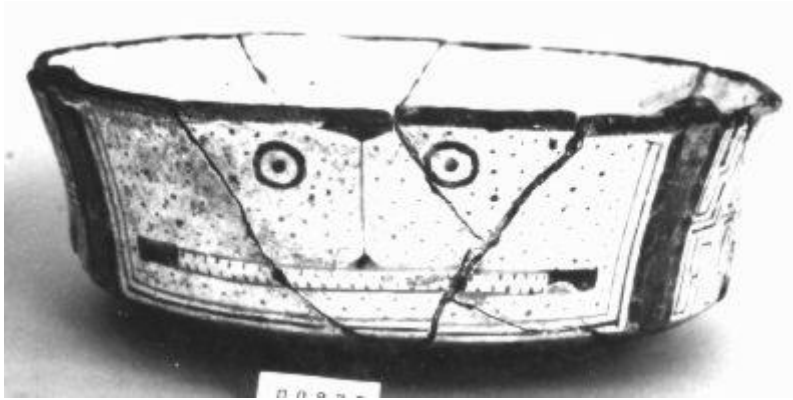

Registro 11-975

**Institución**

Museo del Limarí

Tipo de objeto

Puco

Materiales y técnicas

Puco

Dimensiones

Diámetro 207 Milímetros x Peso 485 Gramos x Alto 78 Milímetros

Características que lo distinguen

Puco con decoración pintada antropomorfa. Vasija simétrica, no restringida, de perfil simple. El cuerpo es de forma cónica invertida y el borde es evertido. Presenta decoración lineal geométrica en el cuerpo y en el labio y un motivo antropomorfo frontal, sobre el cuerpo.

El puco se encuentra reconstruido.

Cultura arqueológica

Cultura Inca / Diaguíta-Inca