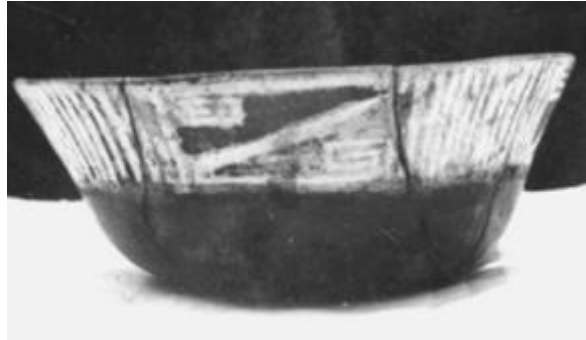

Registro 11-571

**Institución**

Museo del Limarí

Tipo de objeto

Puco

Materiales y técnicas

Puco

Dimensiones

Espesor 3 x Alto 60 x Diámetro 174 Milímetros

Características que lo distinguen

Vasija no retringida de borde directo, perfil simple y sección de cuerpo cónica invertida. La base posee engobe rojo y el cuerpo una banda decorada negro y rojo sobre blanco.

Cuerpo restaurado.