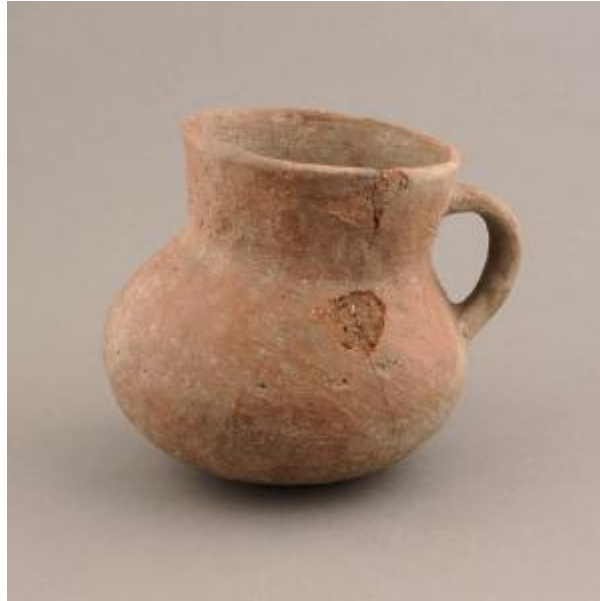

Registro 11-943

**Institución**

Museo del Limarí

Tipo de objeto

Jarro (arqueológico y etnográfico)

Materiales y técnicas

Jarro (arqueológico y etnográfico)

Dimensiones

Alto 130 x Espesor 5 Milímetros

Características que lo distinguen

Vasija asimétrica, restringida con cuello, de perfil compuesto. El cuerpo es de forma cónica invertida y el cuerpo es elipzoide. El asa es tipo arco de correa y está emplazada cuerpo-cuello.

La vasija está reconstruida y falta parte de la superficie.