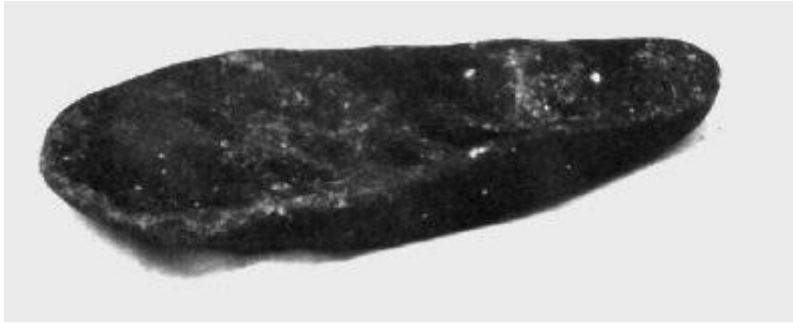

## Registro 11-882

**Institución**

Museo del Limarí

**Tipo de objeto**

Hacha lítica

**Materiales y técnicas**

Hacha lítica

**Dimensiones**

Espesor 19 Milímetros x Peso 195 Gramos x Ancho 128 Milímetros

**Características que lo distinguen**

Instrumento lítico de forma elipsoidal. Se observa el borde activo visiblemente desgastado. Superficie alisada, de color café oscuro.