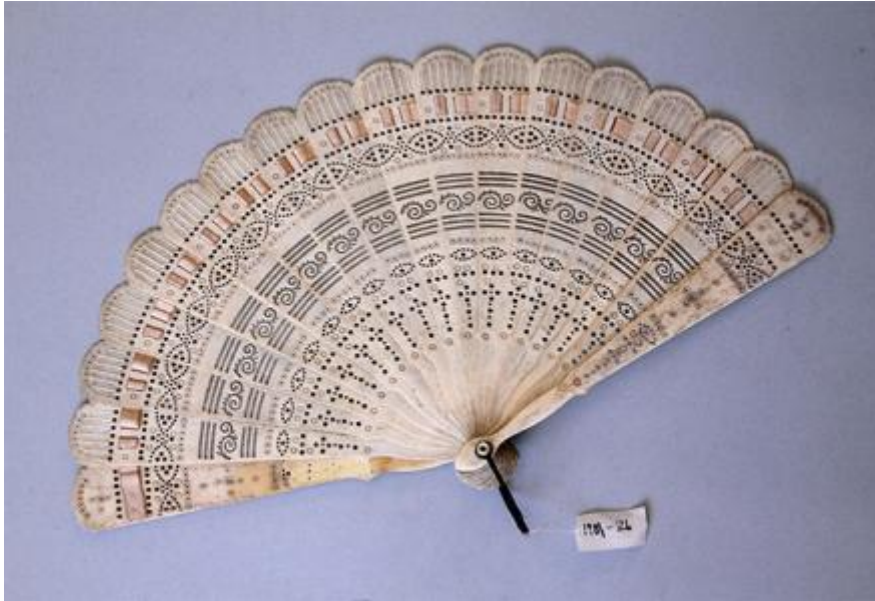

## Registro 3-3937

**Institución**

Museo Histórico Nacional

**Tipo de objeto**

Abanico

**Dimensiones**

Alto 20 cm

**Características que lo distinguen**

Abanico de marfil con varillas talladas y caladas con diferentes motivos decorativos. Una cinta de seda une las varillas en la parte superior y se sujetan por un asa metálica en la parte inferior.

**Fecha o período**