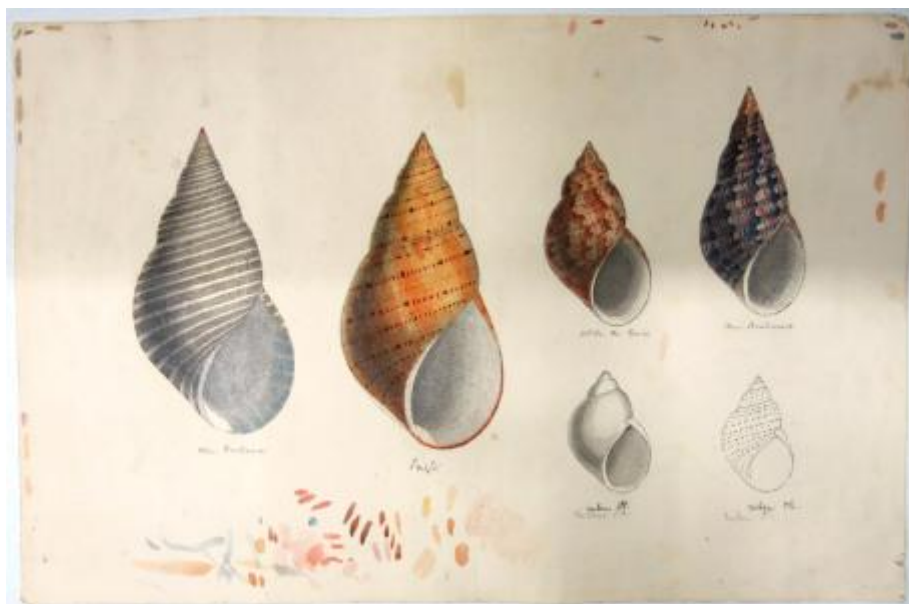

Registro 3-1714

**Institución**

Museo Histórico Nacional

Tipo de objeto

Acuarela

Materiales y técnicas

Acuarela

Dimensiones

Alto 13.5 x Ancho 20.5 cm

Características que lo distinguen

Conjunto de 6 conchas de crustáceos. Son de forma cónica y terminan en espiral. Dos están coloreadas de amarillo y el resto se encuentra solo dibujada con lápiz grafito.