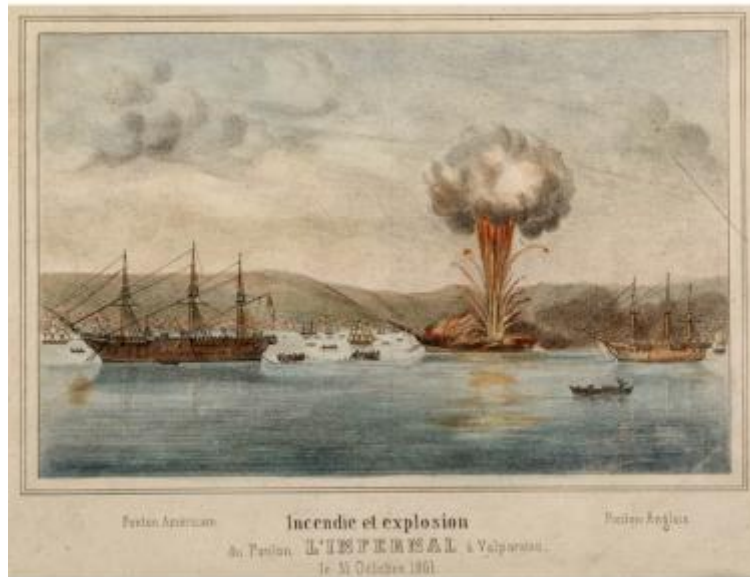

Registro 3-2612

Institución

Museo Histórico Nacional

Tipo de objeto

Grabado

Materiales y técnicas

Grabado

Dimensiones

Alto 18.6 x Ancho 24.4 cm

Características que lo distinguen

La imagen muestra diferentes tipos de embarcaciones flotando en el mar. Se ven tres corbetas principales, la que se encuentra en el centro aparece en llamas con una explosión en la cubierta. En el segundo plano cerros y lomas con agrupaciones de viviendas hacia la zona media baja.