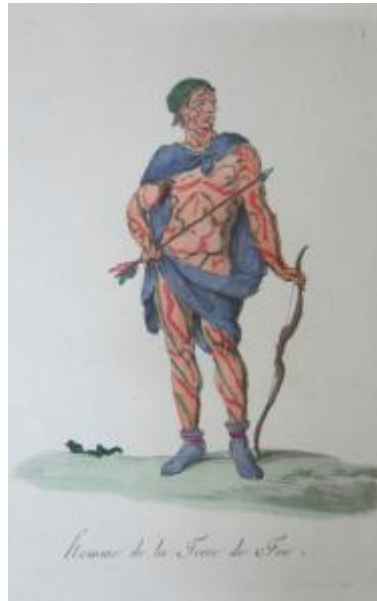

Registro 3-2709

**Institución**

Museo Histórico Nacional

Tipo de objeto

Grabado

Materiales y técnicas

Grabado

Dimensiones

Alto 21 x Ancho 15.5 cm

Características que lo distinguen

Composición centrada en figura masculina en posición frontal con quiasmo, y cabeza en medio perfil. Brazo derecho empuña una flecha y se apoya sobre su cadera, mientras que el brazo izquierdo sostiene un arco que se afirma en el suelo. El personaje presenta líneas curvadas en tonalidades rojo y verde en todo su cuerpo, y viste una capa azul claro que se recoge a la altura de su cadera derecha. Una boina verde cubre su cabeza, y en sus pies usa calcetas azules con cinta roja.

Título

Homme de la Terre de Feu