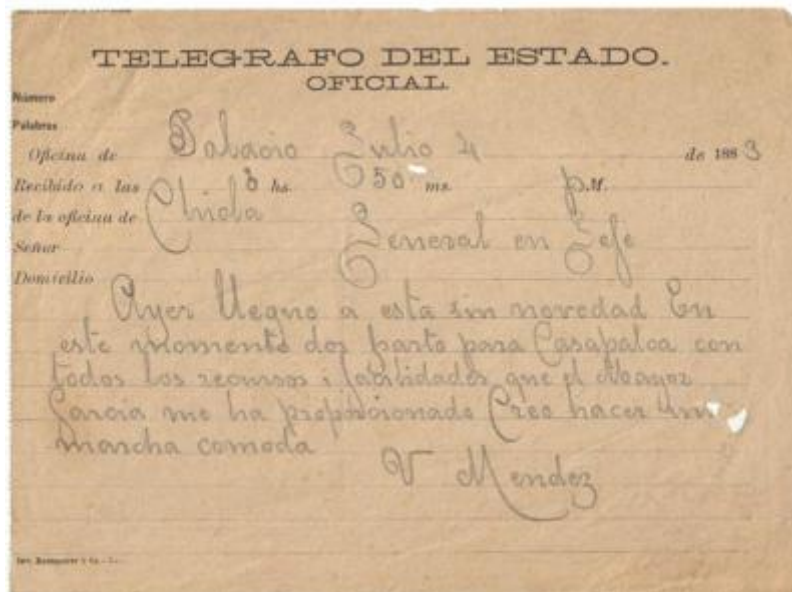

Registro 10-282

**Institución**

Museo Regional de Rancagua

Tipo de objeto

Telegrama

Materiales y técnicas

Telegrama

Dimensiones

Ancho 21.80 x Alto 16 cm

Características que lo distinguen

Conjunto de telegramas del Gobierno de Chile en Perú. Lápiz grafito sobre hojas de papel con líneas horizontales. Fechados en 1883.

Título

Telégrafo Oficial del Estado