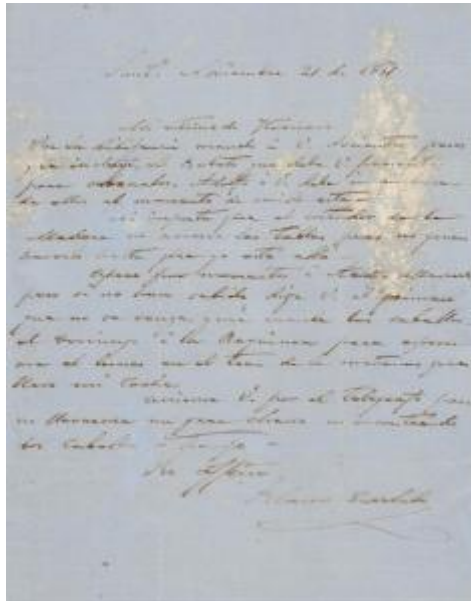

Registro 10-284

**Institución**

Museo Regional de Rancagua

Tipo de objeto

Carta

Dimensiones

Alto 27.20 x Ancho 21 cm

Características que lo distinguen

Objeto plano de forma rectangular y orientación vertical. documento manuscrito sobre papel de color celeste, con tinta sepia. Carta de Blanco Encalada al Señor Iturraiga. Tinta sobre papel. Fechada el 21 de noviembre de 1861.