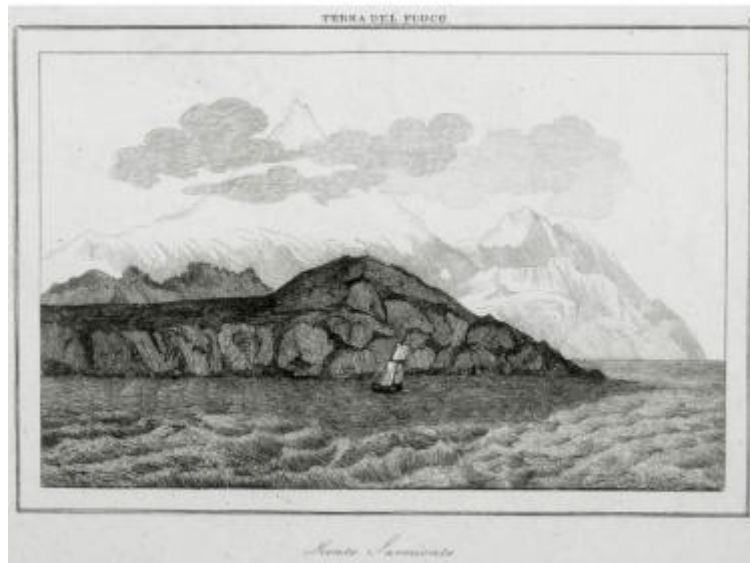

## Registro 3-2604

**Institución**

Museo Histórico Nacional

**Tipo de objeto**

Grabado

**Materiales y técnicas**

Grabado

**Dimensiones**

Alto 15.5 x Ancho 22.8 cm

**Características que lo distinguen**

Composición en base a un paisaje marino con grandes montañas hacia el fondo. En el primer plano aparece el mar con un oleaje de intensidad media, y en el centro una embarcación mediana con vela. En el segundo plano, un cerro pedregoso; hacia el fondo se vislumbran grandes montañas nevadas de cima puntiaguda. Algunas nubes se superponen a la gran montaña nevada.

**Título**

Monte Sarmiento - Terra del Fuoco