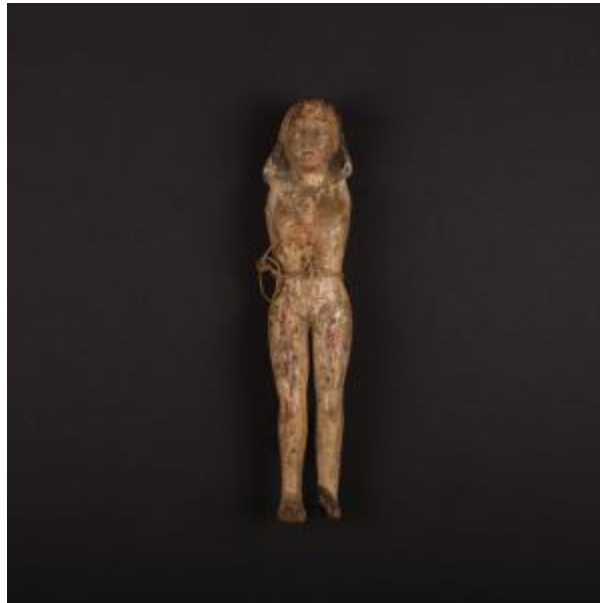

Registro 3-576

**Institución**

Museo Histórico Nacional

Tipo de objeto

Escultura

Materiales y técnicas

Escultura

Dimensiones

Largo 22.5 x Alto 4 x Ancho 4.8 cm

Características que lo distinguen

Figura masculina de pie tallada en madera y pintada. Desnuda. Pelo largo de color negro sobre los hombros. En la cintura, cordón de yute anudado.

Brazos y pies faltantes. Pintura descascarada

Título

Adan

Creador

Desconocido/a