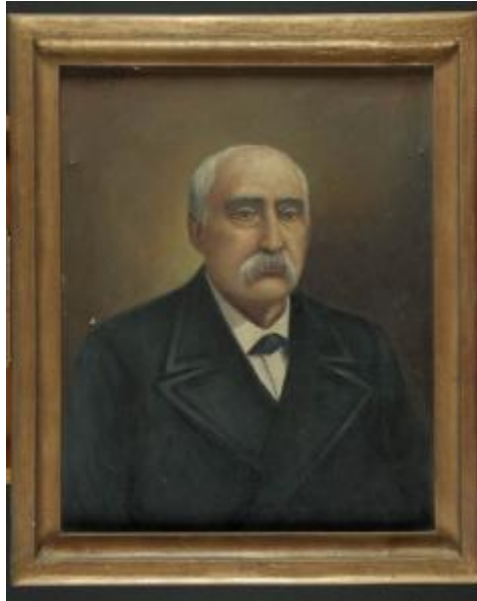

Registro 3-902

**Institución**

Museo Histórico Nacional

Tipo de objeto

Pintura (obra visual)

Materiales y técnicas

Pintura (obra visual)

Dimensiones

Alto 70 x Ancho 56 cm

Características que lo distinguen

Pintura con marco de madera barnizada. Retrato de personaje masculino anciano de medio cuerpo con bigote, chaqueta oscura, camisa blanca y corbatín. Fondo neutro.

Título

Retrato de Don Gregorio Amunategui y Aldunate

Fecha o período

1946

Creador

Manuel Huidobro Gutiérrez