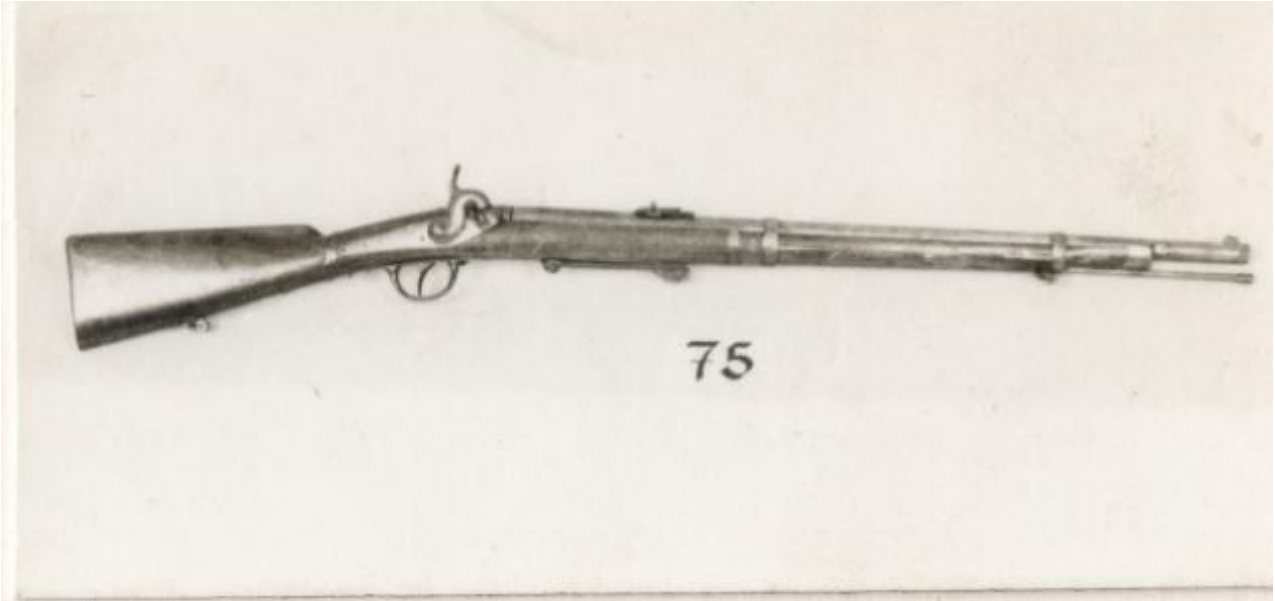

Registro 3-4873

**Institución**

Museo Histórico Nacional

Tipo de objeto

Fusil

Dimensiones

Largo 118.5 cm

Características que lo distinguen

Fusil de retrocarga con mecanismo de fulminante. Se abre como escopeta, para cartucho de papel. Alz de cuatro pliegues, porta bayoneta y baqueta.

Creador

Julius Anschutz Anschutz