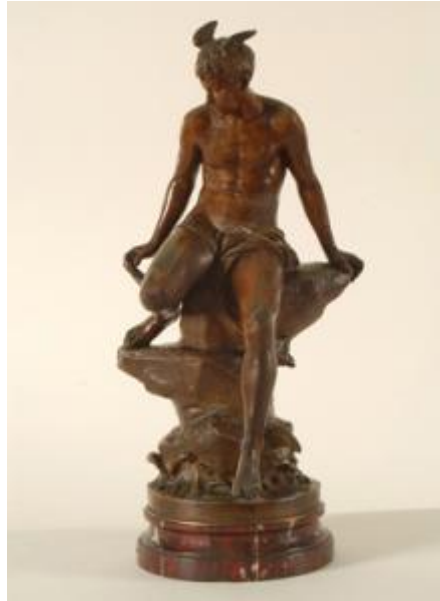

Registro 3-562

**Institución**

Museo Histórico Nacional

Tipo de objeto

Escultura

Materiales y técnicas

Escultura

Dimensiones

Alto 61 x Ancho 30.5 x Profundidad 21 cm

Características que lo distinguen

Representación volumétrica de personaje masculino con torso al descubierto, tapado por paño. El personaje aparece sentado sobre unas rocas, apoya sus brazos en la parte posterior. Un par de alas emergen de su cabeza.

Título

Mercurio

Creador

Eutrope Bouret