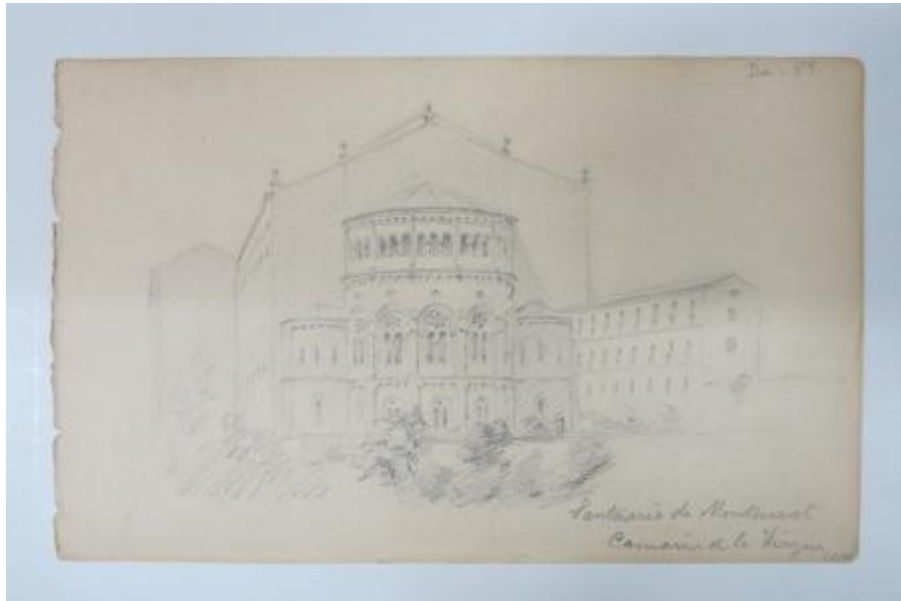

## Registro 3-1574

**Institución**

Museo Histórico Nacional

**Tipo de objeto**

Dibujo

**Materiales y técnicas**

Dibujo

**Dimensiones**

Alto 14.2 x Ancho 22.8 cm

**Características que lo distinguen**

Dibujo monocromo que representa una vista desde fuera del presbiterio de una iglesia que se compone por 3 niveles con vanos separados por columnas adosados al crucero central del edificio.

**Título**

Santuario de Monserrat - Camarín de la Virgen

**Creador**

Onofre Jarpa Jarpa