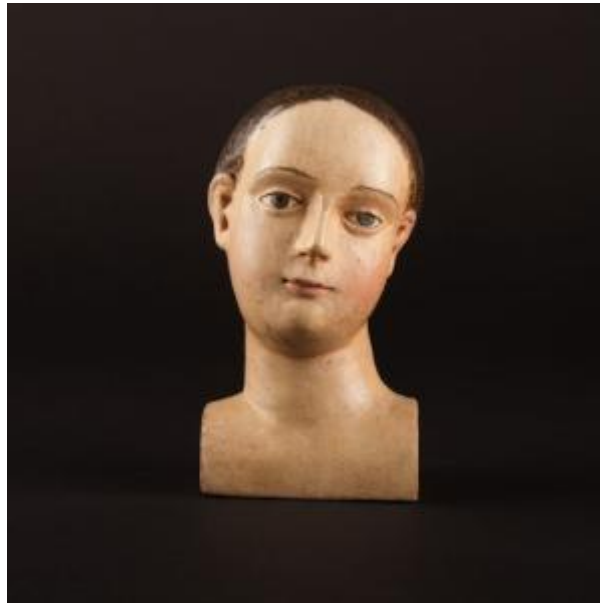

Registro 3-536

**Institución**

Museo Histórico Nacional

Tipo de objeto

Escultura

Materiales y técnicas

Escultura

Dimensiones

Alto 13 x Ancho 7 cm

Características que lo distinguen

Cabeza femenina elaborada en madera tallada policromada. Postura de la cabeza levemente inclinada hacia la derecha. Mirada hacia el frente. Pelo corto café. En la parte superior dos orificios.

Pintura craquelada

Título

Cabeza de santa

Fecha o período

Siglo XIX

Creador

Desconocido/a