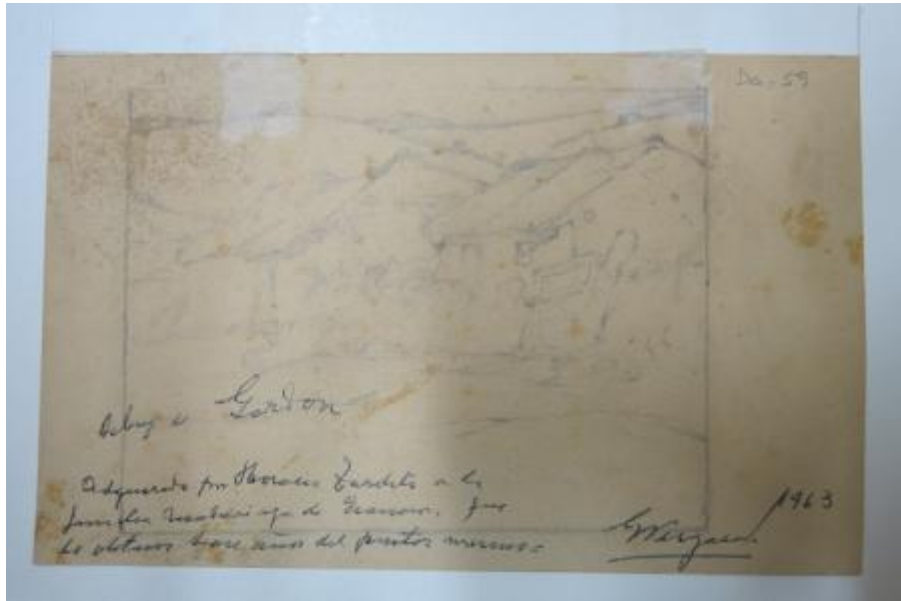

Registro 3-2786

**Institución**

Museo Histórico Nacional

Tipo de objeto

Dibujo

Materiales y técnicas

Dibujo

Dimensiones

Alto 12 x Ancho 19.5 cm

Características que lo distinguen

Composición en base a una casa ubicada en un paisaje agreste. Se observa vegetación y en el fondo, una serie de cerros. Presenta manuscritos en tinta en borde inferior.